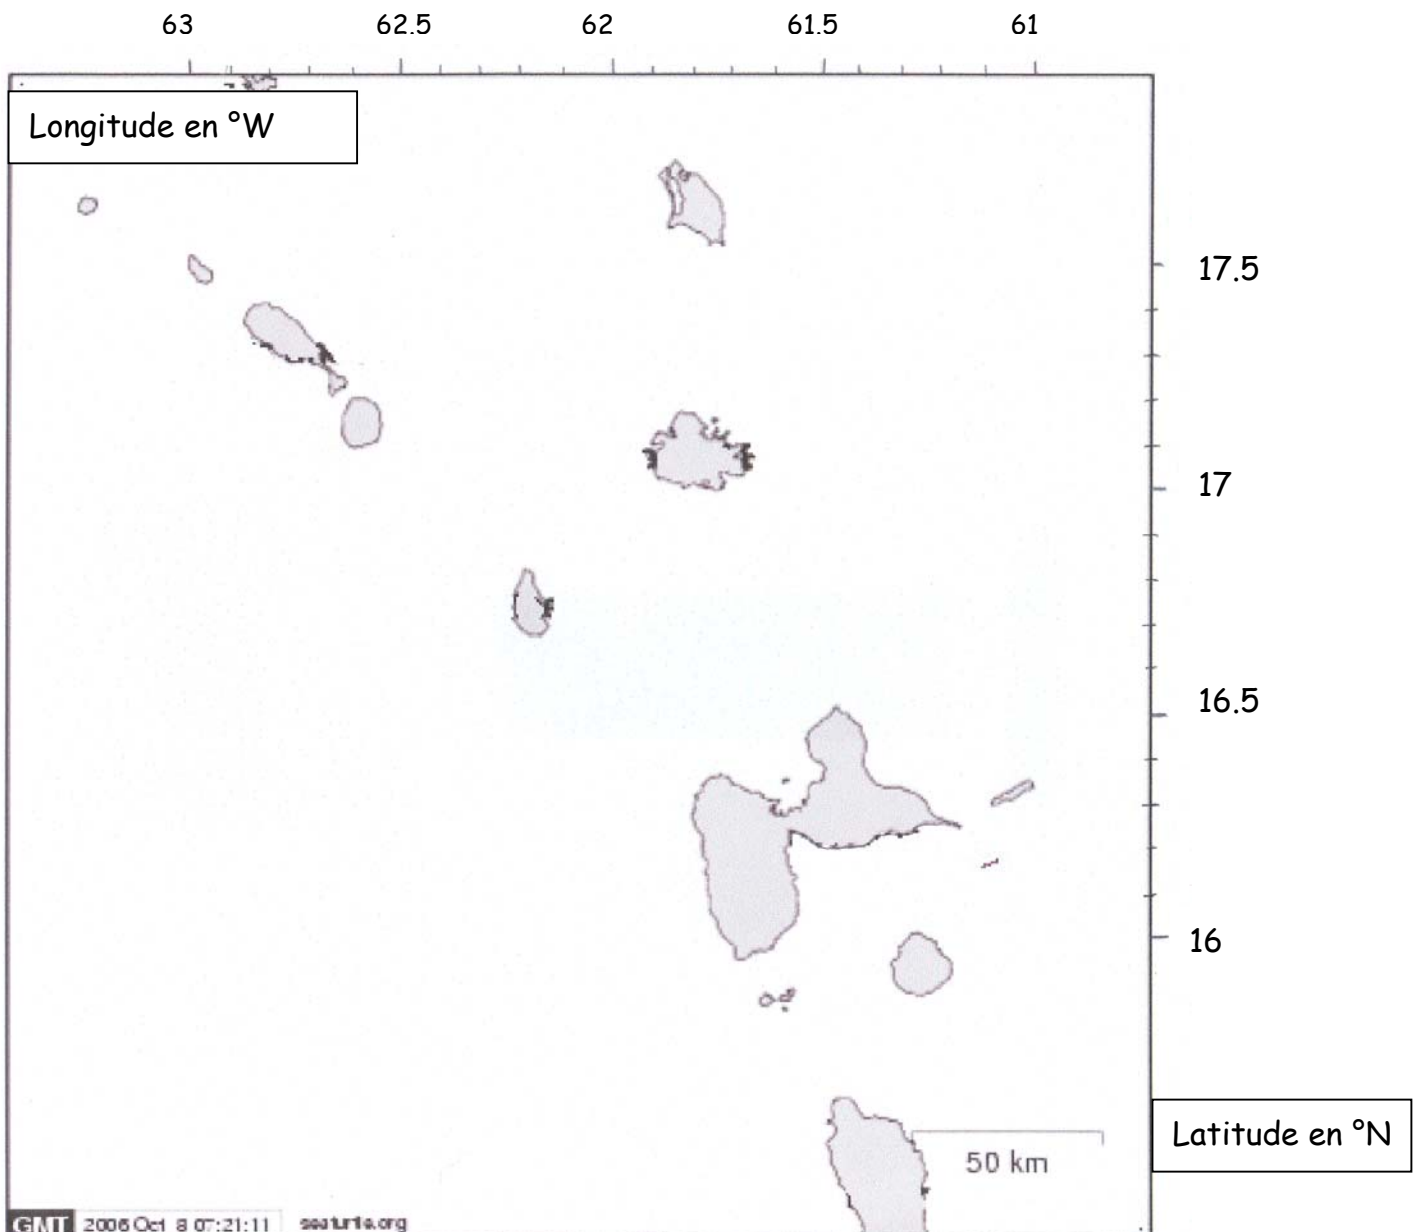

A l'aide des données du tableau, retrouvez l'itinéraire de Miss Ti-Tè sur la carte!

Coordonnées obtenues grâce à la balise Argos de Miss Ti-Tè		
date	Latitude en °N	Longitude en °W
02.09	16.20	61.10
13.09	16.17	61.10
14.09	16.20	61.20
14.09	16.20	61.30
15.09	16.15	61.55
15.09	16.05	61.55
15.09	16.00	61.80
16.09	16.30	61.85
16.09	16.50	62.00
17.09	16.80	62.10
18.09	17.20	62.50
20.10	17.20	62.70

Carte de l'archipel guadeloupéen et des îles proches :

Conception Jérôme Oster. Réseau Tortues Marines de Guadeloupe - 2006. Fond de carte issu de seaturtle.org. Données : Réseau Tortues Marines de Guadeloupe et MTRG ; Coyne MS, Godley BJ (2005) Satellite Tracking and Analysis Tool (STAT): an integrated system for archiving, analyzing and mapping animal tracking data. [MEPS 301:1-7](#).